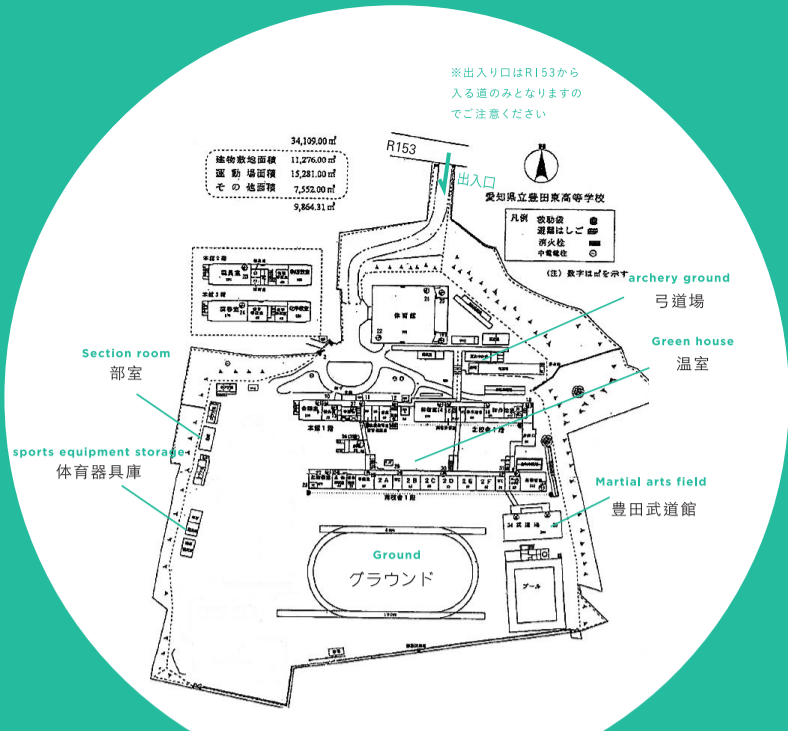

INTRODUCTION

旧豊田東高等学校での「HYBRID BUNKASAI」は  
HYBRID BUNKASAI

豊田市美術館の隣りにひっそりと県内で最も歴史ある女子高であった旧豊田東高等学校が長く閉じられていました。ここが再び突然に息を吹き返したのは、ちょうど2年前の事。アーティストユニット Nadegata Instant Party がディレクターを務める多様な市民の創造性が Recasting Club の名の下で盛り上がりつつありました。多様な市民が見たり聞いたりするだけでなく、この広い空間で自ら様々なイベントを開催して、子どもから高齢者まで多くの人々が集い、さらにゲストのアーティストと混流し、カオティックで様々な発熱のシーンが生まれ、その後も多くの市民やアーティストがこの閉ざされてきた高校を表現の場に変えていきました。

しかしながら極めて残念なことに、今回が旧豊田東高等学校での最後の「HYBRID BUNKASAI」になります。ラストだからであるが故、これまでの人びとの蓄積の中から、様々なイベントが計画されています。世界的なミュージシャンから現役・O.O.の豊田東高校生まで、ライブ演奏、パフォーマンス、子どもも楽しめるワークショップ、雑貨や飲食物の販売など、様々なコンテンツがギュウギュウです。特に「としのこえ、とちのうた」は Nadegata Instant Party の中崎透によるキュレーション展で、Recasting Club の作品にサウンドアーティスト・荒木優光の作品を付与した新たな空間でのディープな展開は Recasting Club の集大成的展覧と言っても過言ではありません。

あいちトリエンナーレの最終週にその隣接した場に集まったバラエティ豊かなエナジーがここでのような化学反応を見せるのか? "Recasting" された旧豊田東高等学校が最後に激しく燃え上がる現場が想像されます。あなたはそれを目撃しに来てください。

CONTENTS (EXHIBITION, PERFORMANCE, TALK AND MORE)

公募によって集まった参加者や、多彩なゲストアーティストたちがさまざまなアウトプットで、それぞれに学校内の「場」をリキャストしていきます。