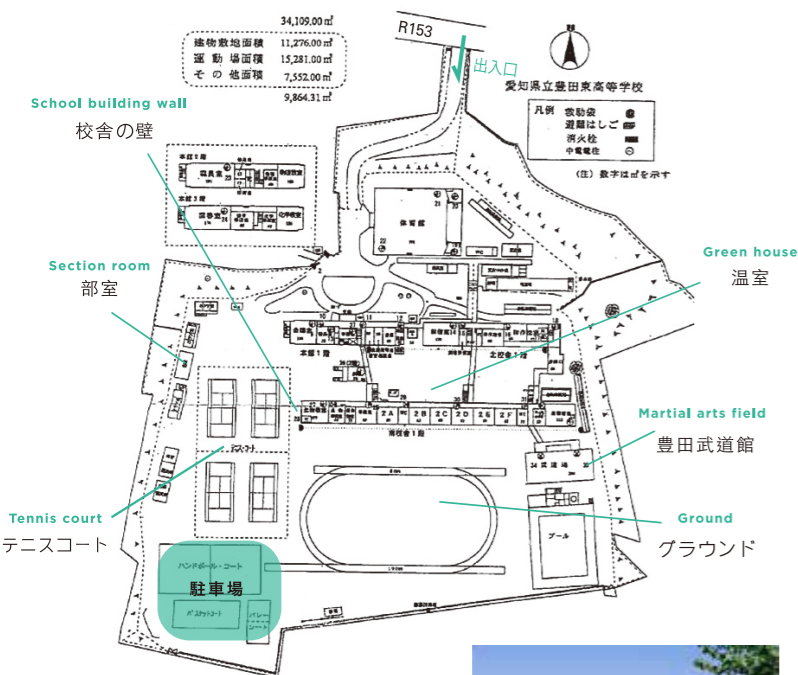

Recasting Club pre.

Recasting Weeks

HYBRID BUNKASAI

写真：江坂秀晃

2018年

開催日時：9月15日(土) 16日(日) 22日(土) 23日(日)

※全日10:00 OPEN - 17:00 CLOSE

※出入口はR153から入る道のみとなりますのでご注意ください

MAP

会場：旧豊田東高校

(愛知県豊田市小坂本町5-8-0)

写真：三浦知也

CONTENTS

公募によって集まった参加者や多彩なゲストアーティストたちが、さまざまなアウトプットで、それぞれに学校内の“場”をリキャストしていきます。

※日程や内容は、予告なく変更になる場合があります。最新情報はWEBサイトをご覧ください

9/15	9/16	9/22	9/23	ジャンル	企画タイトル/出店名(企画者名)	内容
●	●	●	●	展示	トヨタクエスト (あまのしんたろう)	愛知環状線沿いを歩いて撮った写真の展示
●	●	●	●	展示	キンタンペー1号店 (田代智裕)	万年青の紹介と写真展示、絵・小物の販売
●	●	●	●	展示	キンタンペー2号店 (水野なな)	撮影スタジオ
★	●	●	●	展示、ライブ、パフォーマンス	車社会/くるましゃかい (安藤卓児)	インスタレーションや即興の音楽ライブ、パフォーマンス
★	●	●	●	展示、トーク	ブラジリアンラブソフィー (千賀英俊)	豊田市保見団地で撮影した写真の展示
●	●	●	●	展示	豊田東高等学校美術部展 (豊田東高等学校美術部)	新しい場所に移転した豊田東高校の現役美術部員の作品を展示
●	●	●	●	展示、パフォーマンス	「緑の力」～鳳凰が住む偉大なる喬木を拝礼する～(河合里奈)	校舎壁面に描写
●	●	●	●	展示	チーム和〜(横地江政)	いけばなインスタレーション
●	●	●	●	展示、パフォーマンス	蝶に寄る精霊の羽ばたき (河西進)	蝶をテーマにしたインスタレーションと動き
●	●	●	●	展示、販売	UB SHOP (川松)	オリジナルのイラストを用いた消しゴムハンコや布製バッグなどの販売
●	●	●	●	ワークショップ、創作	School of Relay (ドキュメンタリズム)	訪れた人々にリレー方式で書いてもらった物語を敷地内で撮影
●	●	●	●	展示、ワークショップ	楽しもう! みんなでつくる博物館/豊田市新博物館整備事業PR企画 (豊田市郷土資料館)	旧豊田東高校跡地に建設予定の博物館や拳母高等女学校について紹介
●	●	●	●	ワークショップ	ミニスワッグ ワークショップ (荒川富美子)	スワッグ(草木や花を束ねて壁に飾るアレンジフラワー)のワークショップ
●	●	●	●	展示、販売	ぼせいどん美術くらぶ (ぼせいどん美術くらぶ)	デジタル工作機を使った雑貨やハンドメイド雑貨の販売・展示
●	●	●	●	展示、パフォーマンス	KoromoKuronoz コロモクロノズ (クロノズ)	ブルーのワンピースに黒縁メガネの女が増殖する
★	●	●	●	ライブ	拝啓、堪忍袋様 (世紀マ3)	三味線、和太鼓、サーキットペンディングした電子楽器などを使っての即興演奏
●	●	●	●	展示、販売	似顔絵・イラスト (中家理沙)	似顔絵作成、オリジナルイラストの販売
★	●	●	●	パフォーマンス	思い出ジャストモーメント (ジェット達)	敷地内で神出鬼没のパフォーマンス
●	●	●	●	展示、ワークショップ	東高、武道場に蓮花。小原和紙ワークショップ (WE LOVE とよたフェスタ実行委員会アート部門)	和紙で花を作るワークショップ
★	●	●	●	ワークショップ、パフォーマンス	マラカトゥ/ブラジルの超重低音バレード音楽~ワークショップ参加者と共に創るステージ~ (Maracatu Democrático Nagoya)	マラカトゥ(ブラジル北部の太鼓)のワークショップ&バレード演奏
★	●	●	●	パフォーマンス	FUN TOY BOX Vol.1 (浅野一美)	hip-hop,jazz,popping,breaking,waack などさまざまなジャンルのダンスショーケース
●	●	●	●	展示、パフォーマンス	独自~ランドと笑げきや (独自~ランドと笑げきや実行委員会)	「笑うこと」をテーマにしたインスタレーションとパフォーマンス
●	●	●	●	ワークショップ	絵を見て「話・和・輪をつなげよう」(アートフレンド)	豊田市美術館ガイドボランティア自主グループによる鑑賞とワークショップ
●	★	●	●	展示、ライブ、パフォーマンス	TOYOTA ATTACK!君と過ごす最後の残響 never ending story うたって おどれる におえやさん (このよのはる)	歌と似顔絵&ギターとパケツドラムでライブパフォーマンス
●	●	●	●	ワークショップ	納涼! 200メートル水流し! (Mikawa Art Center[MAC])	敷地内に自生している竹を使ってグラウンドに流しそめん台を作成。完成したら食べられるかも!?
★	●	●	●	ワークショップ	あそぶどーかん (豊田・みよし親子劇場)	巨大お絵かき、布団山、何でも工作、こま、紙芝居
★	●	●	●	ライブ、パフォーマンス	アフタースクールライブツアー (仮) (テニス Courts & LIVERARY)	テニス Courtsが校庭内のさまざまな場所を巡るライブツアーを敢行
●	●	●	●	販売	「途中でやめる」直売 (途中でやめる)	山下陽光がつくるハンドメイドファッションブランド「途中でやめる」の一日直売所
★	●	●	●	レクチャー	Step Up Lecture #2「山下陽光に聞く、途中でやめるかやめないか、もしくは今から始めるか。」(山下陽光 × Nadeyata Instant Party (中崎透+山城大督+野田智子))	「途中でやめる」主宰の山下陽光と Recasting Club ディレクターの NIP のトーク
★	●	●	●	ライブ、パフォーマンス	Toyota Citizen Music Park - 豊田市民音楽広場 - in Recasting Club (豊田ご当地アイドル Star☆T ほか)	毎月2回豊田市駅前で開催している音楽ライブの番外編
★	●	●	●	パフォーマンス	演劇「遥かなる婚約者」(劇団菜ちゃんのしおり)	豊田演劇アカデミー9期生による演劇公演
●	●	●	●	フード出店	パン工房 Riso	素材や手づくりにこだわり、安心して安全なパンを販売。「コンテンツニシマチ」より出店
●	●	●	●	フード出店	SOUP+CURRY-Little Cockoo	スープとスパイスカレーが人気の店。同じく「コンテンツニシマチ」より出店

STAGE TIME TABLE

★印が付いている公演のタイムスケジュール