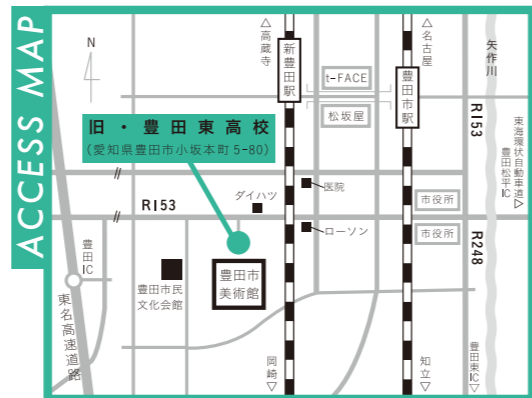

写真：三浦知也

INTRODUCTION

写真：三浦知也

Recasting Club pre.

Recasting Weeks

HYBRID BUNKASAI

会場：旧豊田東高校（愛知県豊田市小坂本町5-80）

料金：入場無料

2018年
 9月15日(土)
 16日(日)
 22日(土)
 23日(日)
 ※全日10:00 OPEN
 17:00 CLOSE

●公共交通機関でお越しの方：名鉄豊田線「豊田市」駅西口より徒歩10分、または、名鉄バス星ヶ丘・豊田線「豊田市駅（西口）」発「美術館北」下車。
 ●お車でのお越しの方：東名高速道路豊田ICより約15分、東海環状自動車道豊田松平ICより約15分、豊田東ICより約20分 ※駐車場のご用意はありますが、台数に限りがあります。公共交通機関のご利用にご協力ください。